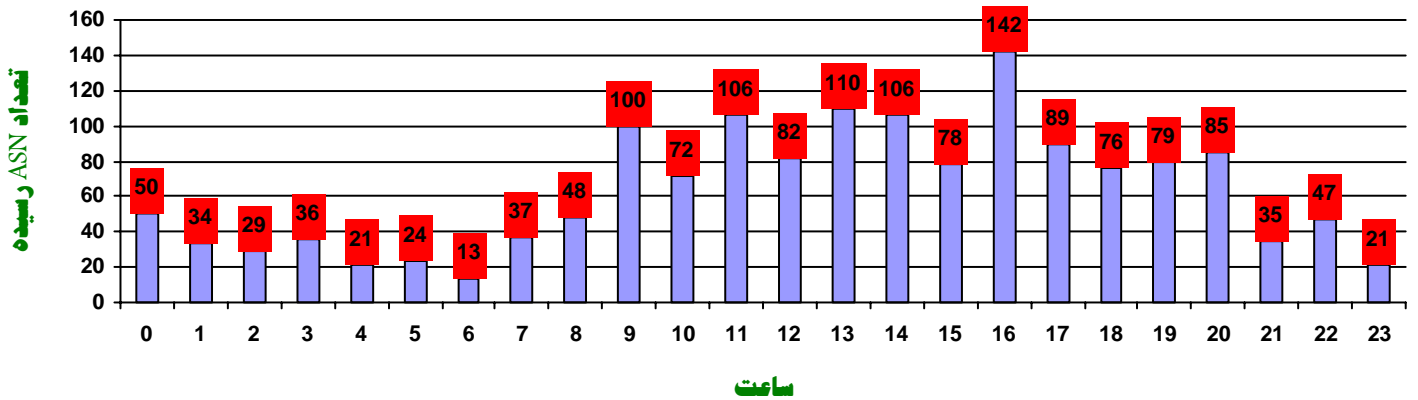

وضعیت ورود به ایران خودرو و نمایش ساعات پیک

۰۲/۰۲/۱۳۸۹

ورود بارنامه ها (ASN) به تفکیک ساعت به ایران خودرو (کل انبارها)

ورود تعداد سازندگان به تفکیک ساعت به ایران خودرو (کل انبارها)

ورود بارنامه ها (ASN) به تفکیک ساعت به انبار ۱۶