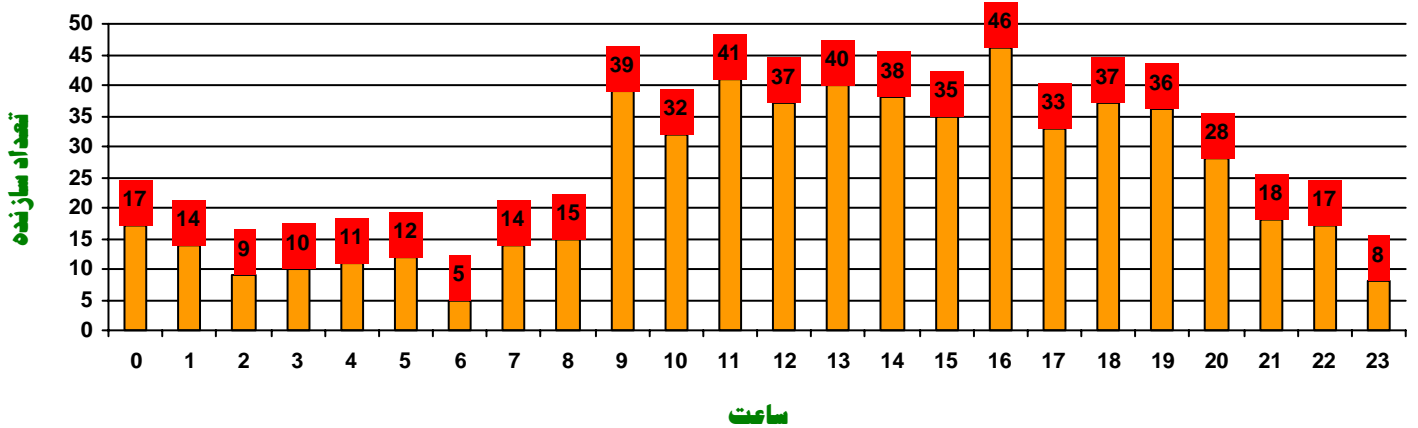

وضعیت ورود به ایران خودرو و نمایش ساعات پیک

۰۲/۰۲/۱۳۸۹

ورود بارنامه ها (ASN) به تفکیک ساعت به ایران خودرو (کل انبارها)

ورود تعداد سازندگان به تفکیک ساعت به ایران خودرو (کل انبارها)

ورود بارنامه ها (ASN) به تفکیک ساعت به انبار ۱۶